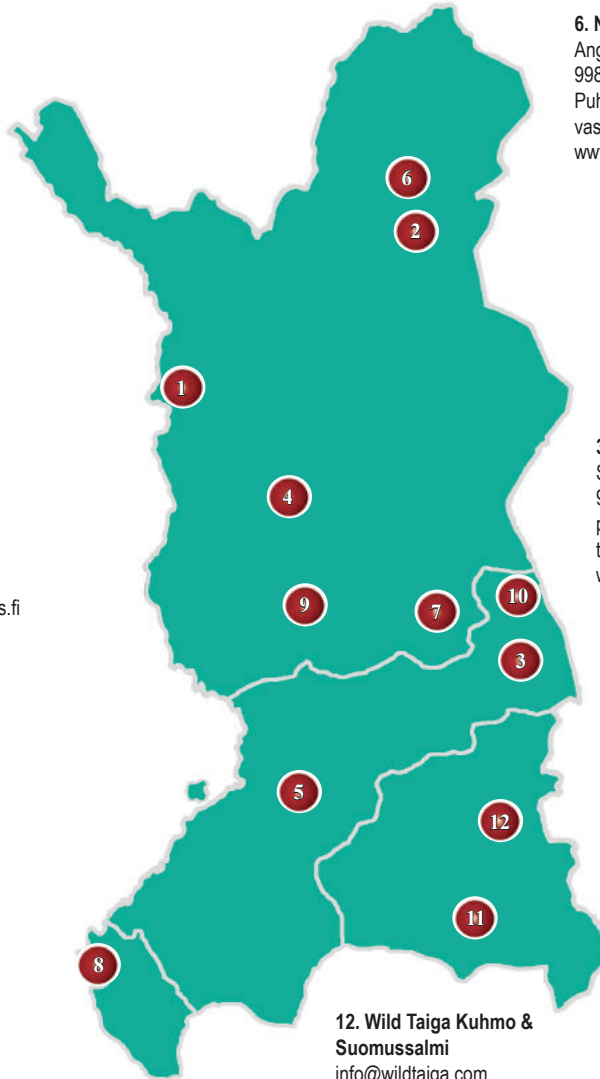

4. Palojärven Lomakeskus
Hoikkaniementie 19
97240 Sonka
040 9321313
palojarvenlomakeskus@gmail.com
www.palojarvenlomakeskus.fi

5. Nuorisokeskus Syöte
Syötekylä
93280 Syöte
Puh. 08-815 4000
Fax. 08-815 4173
myyntipalvelu@syoteleskus.fi
www.pikkusyote.fi/fi/
nuorisokeskus

8. Nuorisokeskus Villa Elba
Ungdomscentra
Sannanrannantie 60
67100 Kokkola/Karleby
Puh./Tel. 06-831 3400
elba@kokkola.fi
http://villaelba.fi/leirikoulut_ja_
paivaretket

11. GoVuokatti
Puh. 010 389 2208
myynti@govuokatti.fi
www.govuokatti.fi

12. Wild Taiga Kuhmo & Suomussalmi
info@wildtaiga.com
www.wildtaiga.fi

6. Nuorisokeskus Vasatokka
Angelintie 696
99870 Inari
Puh. 0400-670561
vasatokka@inari.fi
www.vasatokka.fi

2. Suomen Latu / Kiilopää
Kiilopääntie 620
99830 Saariselkä
Puh. 016-670 0700
kiilopaa@suomenlatu.fi
www.kiilopaa.fi

3. Kuusamon keidas
Soivionjärventie 12
93600 Kuusamo
puh. 045 600 1349
toimisto@kuusamonkeidas.fi
www.kuusamonkeidas.fi

7. Lapiosalmen erämatkailukeskus
Lapiosalmentie 9
97900 Posio
Puh. 0400-344545
lapiosalmi@saukko.fi
www.lapiosalmi.fi

10. Basecamp Oulanka
Myllykoskentie 30
93900 Kuusamo
Puh. 0400 509741
guide@basecampoulanka.fi
www.basecampoulanka.fi

9. Ibedcity Oy
Varpupolku 3
96910 Rovaniemi
041-5011229
booking.ibedcity@outlook.com