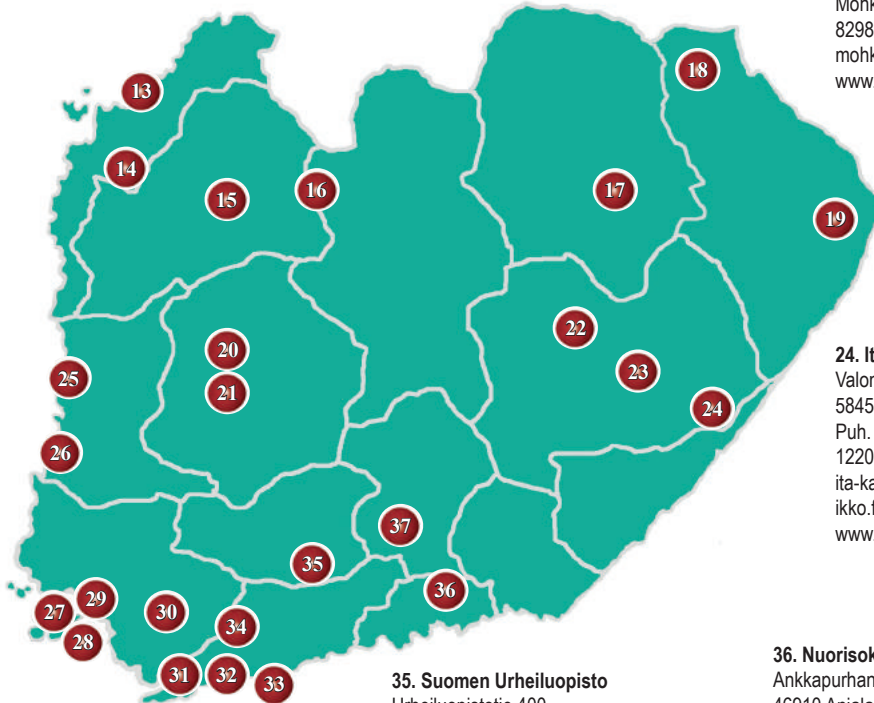

15. Ähtärinreitit Loma Oy
Karhunkierros 130
63700 Ähtäri
Puh. 06-539 3555 Fax. 06-539
3611
info@ahtarizoo.fi
www.ahtarizoo.fi

**16. Nuorisokeskus
Piispala**
43300 Kannonkoski
Puh. 0207 694300 Fax.
0207 694301
piispala@piispala.fi
http://virpi.recit.fi/esittely/

20. Nuorisokeskus Marttinen
Herrasantie 16 (Perinnekylä)
34800 Virrat
Puh. 03-485 1927 Fax. 03-485 1925
leirikoulut@marttinen.fi
www.marttinen.fi/en/nuorisokeskus

17. Nuorisokeskus Metsäkartano
PL 16
73901 Rautavaara
Puh. 040-839 6350, 040-839 6354
Fax. 017-780 026
info@metsakartano.com
www.metsakartano.com/nuoret/

18. Nuorisokeskus Hyvärilä
Lomatie 12
75500 Nurmes
Puh. 013-687 2507
myynti&markkinointi
email: anu.tirkkonen@nurmes.fi
www.hyvarila.com/fi/nuoriso/

21. Lomakeskus Pukkila
34870 Visuvesi
Puh. 03-472 6233
pl@parastalapsille.fi
www.lomakeskuspukkila.fi

**22. Rantasalmen Matkailu/
leirikoulu**
Ohitustie 7, 58900 Rantasalmi
puh. 050-4310525
leirikoulu@rantasalmitravel.com
www.rantasalmitravel.com/
leirikoulu

23. Kerimaan Lomakeskus Oy
Kerimaantie 65
58200 Kerimäki
015 555 0200
kerimaa@kerimaa.fi
www.kerimaa.fi

19. Idän leirikoulu Ilomantsi
Yhteyshenkilö: Tuija Lauronen
Möhköntie 210
82980 Möhkö
mohkonmanta@luukku.com
www.mohkonmanta.net

25. Kiilin leirikoulukeskus
64490 Siipy
Puh. 040 - 684 5080
Fax. 06-222 5615
info@kilen.fi
www.kiili.fi www.kilen.fi

26. Koivuniemen Herra
Rantatie 116
29900 Merikarvia
Puh. 02-5511663, 040-
5338057
info@koivuniemenherra.fi
www.koivuniemenherra.fi

24. Itä-Karjalan kansanopisto
Valoniementie
58450 Punkaharju
Puh. 015-572 11 Fax. 015-572
1220
ita-karjalan.kansanopisto@
ikko.fi
www.ikko.fi

29. Leirikoulu Metsätähti
Tommilankatu 16
20300 Turku
Puh. 0400-226 454
Fax. 02-254 6287
info@leirikoulu.net
www.leirikoulu.net

31. Urheiluopisto Kisakeskus
Kullaanniemi 220
10420 Pohjankuru
(019) 223 0300
info@kisakeskus.fi
www.kisakeskus.fi

35. Suomen Urheiluopisto
Urheiluopistotie 400
19120 Vierumäki
puh. 0105777119
johanna.skytta@vierumaki.fi
www.vierumaki.fi/
nuortenvierumaki

36. Nuorisokeskus Anjala
Ankkapurhantie 15
46910 Anjala
Puh. 020 - 6116201
nuorisokeskusanjala@
ankkapurha.fi
www.nuorisokeskusanjala.fi/

28. Pensar Syd
Pensar Ängvik 181
21660 Nauvo
040 5764976
info@pensarsyd.com
www.pensarsyd.com

32. Naturskolan Uttern
Västra Kungsbron 52
02580 Sjundeå
045 880 4480
lagerskola@naturochmiljo.fi
www.naturochmiljo.fi

34. Kisakallion urheiluopisto
Kisakalliontie 284
08360 Lohja
019 31 511
myynti@kisakallio.fi
www.kisakallio.fi

37. Liikuntakeskus Pajulahti
Pajulahdentie 167
15560 Nastola
044-7755313
asiakaspalvelu@pajulahti.com
www.pajulahti.com/ryhmat/leirikoulut/

27. Saaristomeren luontokoulu
Sähkömäki 1, 21660 Nauvo
Puh. 02-410 6600 Faksi: 02-4106601
info@luontokoulu.fi
www.luontokoulu.fi

**30. Eerikkilän
urheiluopisto**
Urheiluopistontie 138
31370 Eerikkilä
Puh. 0201 108 200
sari.virta@eerikkila.fi
www.eerikkila.fi

33. Hostel Suomenlinna
Suomenlinna C 9
00190 Helsinki
Puh. 09-684 7471
hostel@suokki.fi
www.hostelhelsinki.fi/fi/
leirikoulut/

Lisäksi jäsenyhdistyksemme:
Ruotsissa:

Pensionat Mullfjället i Åre Ab
Karolinervägen 40,
830 15 Duved, Ruotsi
+46 647 200 04
info@mullfjallet.se
www.mullfjallet.se